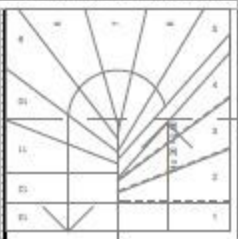

Chevêtre velux
114x710Grenier
OSB
SU : 23,37 m²
SH : 0,06 m²Chevêtre velux
114x710Mezzanine
Carrelage 45x45
SU : 9,45 m²
SH : 7,87 m²WC
Carrelage 45x45
SU : 1,68 m²
SH : 1,21 m²

Plomb de femme apparent

Chambre 4
Chape lissée
SU : 12,89 m²
SH : 10,10 m²

PP: 73 x 2,04

PP: 73 x 2,04

PP: 73 x 2,04

Trappe
d'accès
70x70

PP: 73 x 2,04

PP: 73 x 2,04

Alim. et
vacuésChambre 2
Chape lissée
SU : 12,46 m²
SH : 9,55 m²